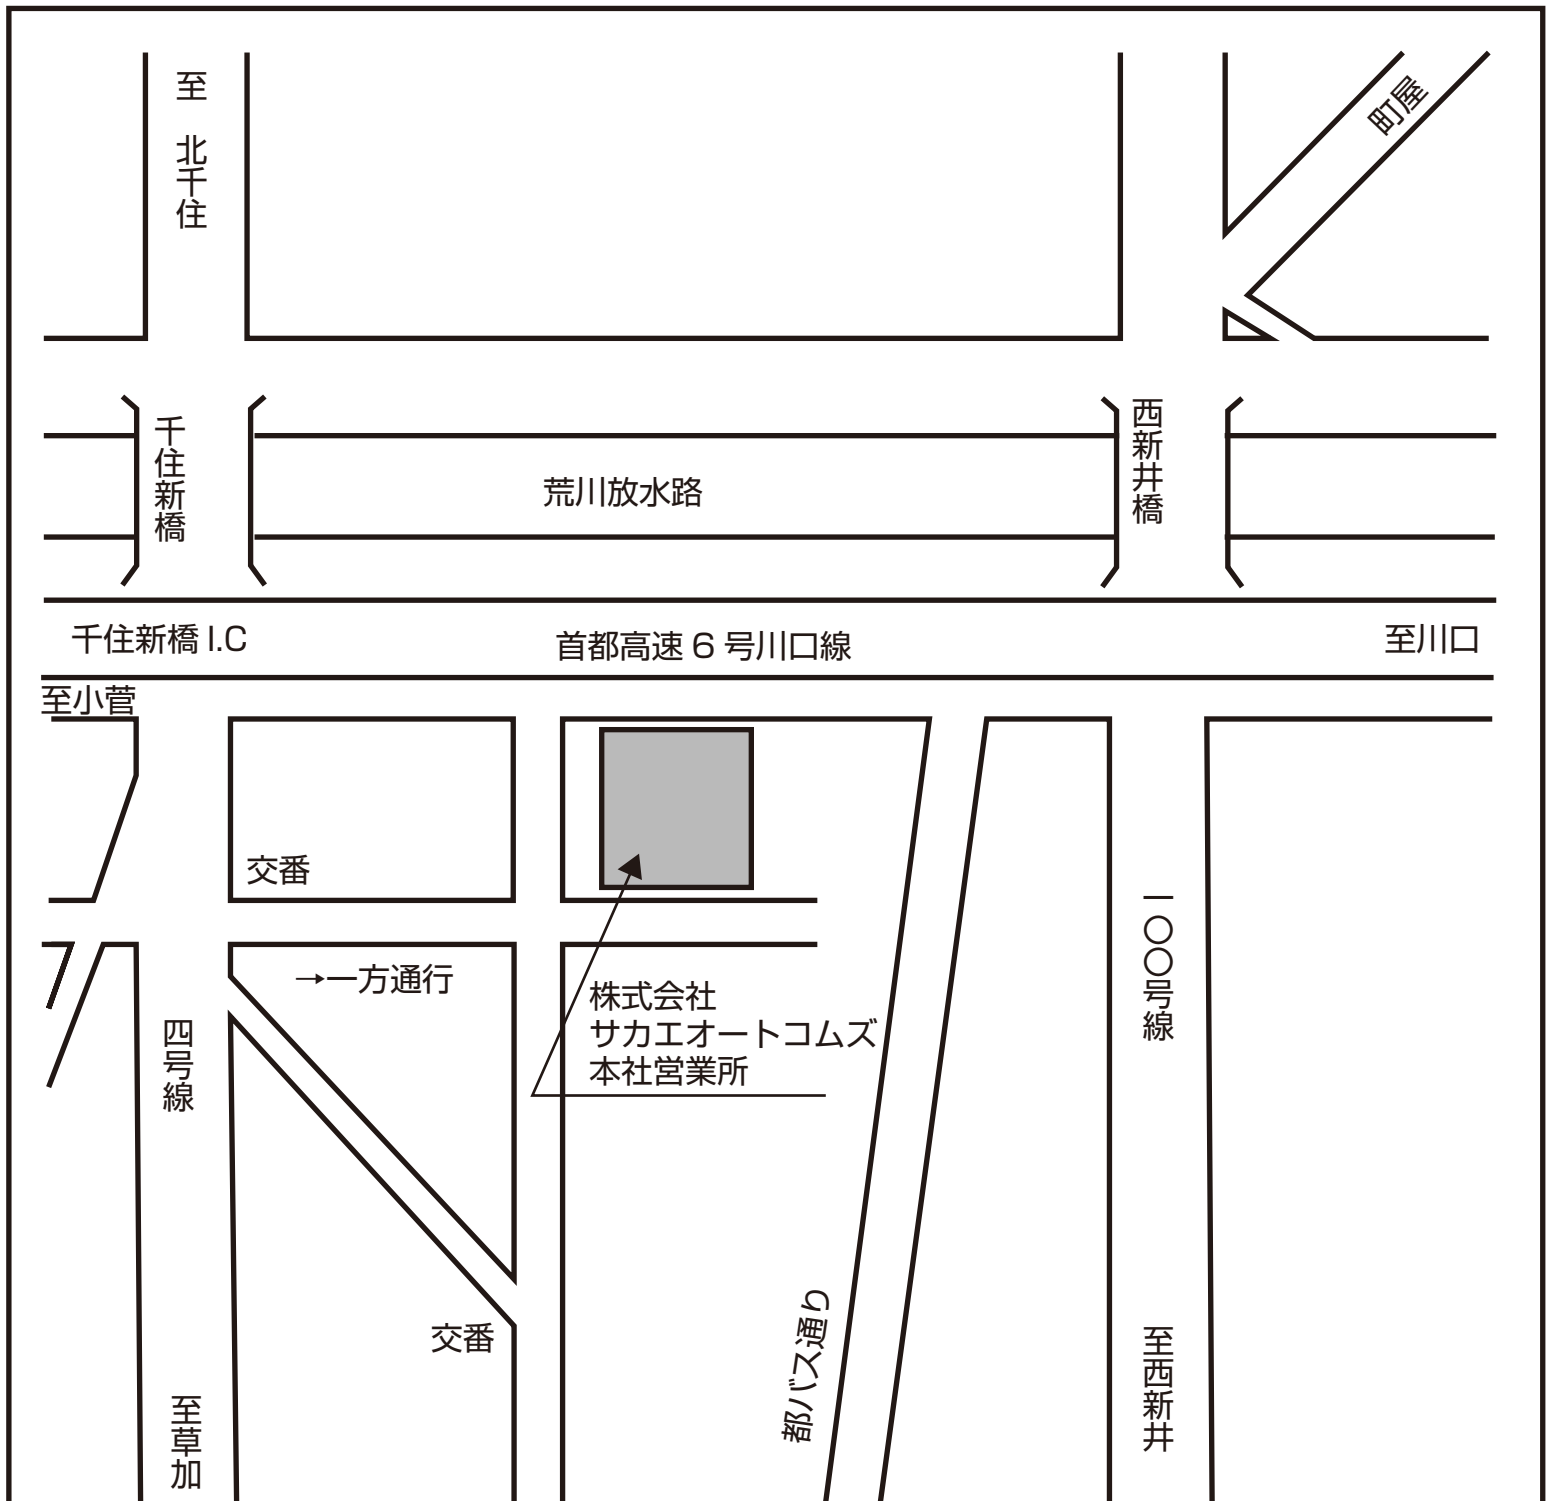

株式会社 サカエオートコムズ 本社営業所

東京都足立区梅田3-3-3

☎ 03-3890-0685

営業時間 (平日) 1:00~22:00

(日・祭・祝) 1:00~18:00